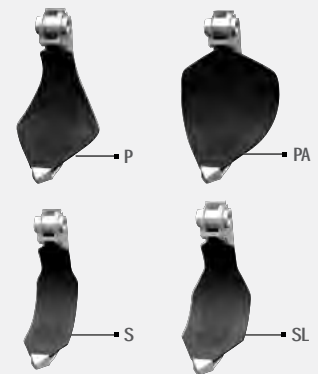

'R' Series Orange Peel Grabs

> RV1000C 5P
> RV1250C 5P
> RV1500C 5P
> RV2000C 5P

> RV1250C 6P
> RV1500C 6P
> RV2000C 6P

> RV1500C 5P

| Model | Capacity | Weight | Teeth no. | Pressure | Oil flow | Tooth force | Sizes | | | | |
|------------|----------|--------|-----------|----------|----------|-------------|-------|------|------|-------|------|
| | litre | | | | | | kg | n° | bar | l/min | Kg |
| RV1000 5P | 1000 | 2450 | 5 | 300 | 250 | 4570 | 2400 | 1840 | 2640 | 2265 | 1860 |
| RV1250C 5P | 1250 | 2600 | 5 | 300 | 250 | 4350 | 2520 | 1970 | 2760 | 2270 | 1910 |
| RV1250C 6P | 1250 | 2900 | 6 | 300 | 300 | 4350 | 2520 | 1970 | 2760 | 2270 | 1910 |
| RV1500C 5P | 1500 | 2850 | 5 | 300 | 250 | 3950 | 2760 | 2040 | 3040 | 2400 | 1960 |
| RV1500C 6P | 1500 | 3000 | 6 | 300 | 300 | 3950 | 2760 | 2040 | 3040 | 2400 | 1960 |
| RV2000C 5P | 2000 | 3000 | 5 | 300 | 250 | 3620 | 3030 | 2180 | 3330 | 2530 | 1990 |
| RV2000C 6P | 2000 | 3200 | 6 | 300 | 300 | 3620 | 3030 | 2180 | 3330 | 2530 | 1990 |