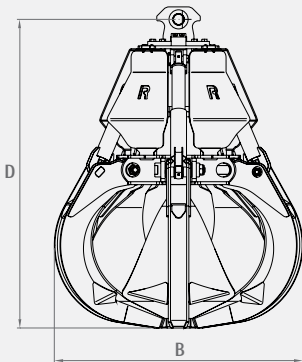

'R' Series Orange Peel Grabs

> RV1000C 5P
> RV1250C 5P
> RV1500C 5P
> RV2000C 5P

> RV1250C 6P
> RV1500C 6P
> RV2000C 6P

> RV1500C 5P

| Model | Capacity | Weight | Teeth no. | Pressure | Oil flow | Tooth force | Sizes | | | | |
|------------|----------|--------|-----------|----------|----------|-------------|-------|------|------|-------|------|
| | litre | | | | | | kg | n° | bar | l/min | Kg |
| RV1000 5P | 1000 | 2450 | 5 | 300 | 250 | 4570 | 2400 | 1840 | 2640 | 2265 | 1860 |
| RV1250C 5P | 1250 | 2600 | 5 | 300 | 250 | 4350 | 2520 | 1970 | 2760 | 2270 | 1910 |
| RV1250C 6P | 1250 | 2900 | 6 | 300 | 300 | 4350 | 2520 | 1970 | 2760 | 2270 | 1910 |
| RV1500C 5P | 1500 | 2850 | 5 | 300 | 250 | 3950 | 2760 | 2040 | 3040 | 2400 | 1960 |
| RV1500C 6P | 1500 | 3000 | 6 | 300 | 300 | 3950 | 2760 | 2040 | 3040 | 2400 | 1960 |
| RV2000C 5P | 2000 | 3000 | 5 | 300 | 250 | 3620 | 3030 | 2180 | 3330 | 2530 | 1990 |
| RV2000C 6P | 2000 | 3200 | 6 | 300 | 300 | 3620 | 3030 | 2180 | 3330 | 2530 | 1990 |