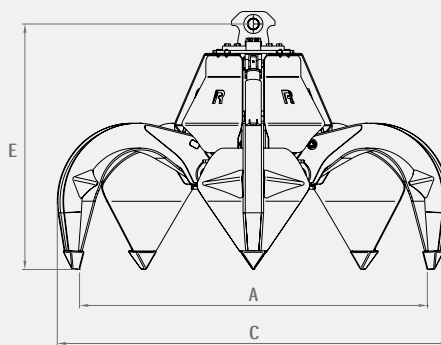

'R' Series Orange Peel Grabs

> RV1000C 5P
> RV1250C 5P
> RV1500C 5P
> RV2000C 5P

> RV1250C 6P
> RV1500C 6P
> RV2000C 6P

> RV1500C 5P

| Model | Capacity | Weight | Teeth no. | Pressure | Oil flow | Tooth force | Sizes | | | | |
|------------|----------|--------|-----------|----------|----------|-------------|-------|------|------|-------|------|
| | litre | | | | | | kg | n° | bar | l/min | Kg |
| RV1000 5P | 1000 | 2450 | 5 | 300 | 250 | 4570 | 2400 | 1840 | 2640 | 2265 | 1860 |
| RV1250C 5P | 1250 | 2600 | 5 | 300 | 250 | 4350 | 2520 | 1970 | 2760 | 2270 | 1910 |
| RV1250C 6P | 1250 | 2900 | 6 | 300 | 300 | 4350 | 2520 | 1970 | 2760 | 2270 | 1910 |
| RV1500C 5P | 1500 | 2850 | 5 | 300 | 250 | 3950 | 2760 | 2040 | 3040 | 2400 | 1960 |
| RV1500C 6P | 1500 | 3000 | 6 | 300 | 300 | 3950 | 2760 | 2040 | 3040 | 2400 | 1960 |
| RV2000C 5P | 2000 | 3000 | 5 | 300 | 250 | 3620 | 3030 | 2180 | 3330 | 2530 | 1990 |
| RV2000C 6P | 2000 | 3200 | 6 | 300 | 300 | 3620 | 3030 | 2180 | 3330 | 2530 | 1990 |